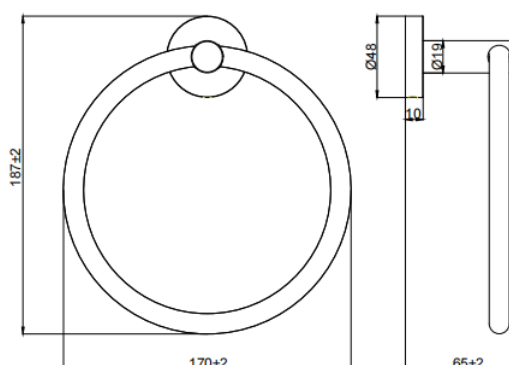

# Product Details

Bathroom-Accessories

Elf

Elf Line  
Towel Ring  
Covered screws  
Material: Metal

Code	Colour	W x H x D
850009-308	Brushed grey	170 x 187 x 65 mm

# 产品信息

卫浴五金

Elf系列

Elf Line  
毛巾环

Covered screws  
Material: Metal

型号	颜色	W x H x D
850009-308	拉丝深空灰	170 x 187 x 65 mm