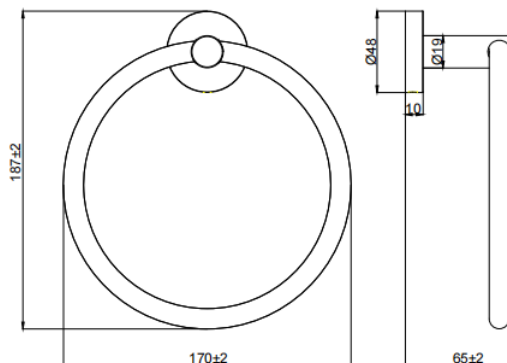

# Product Details

Bathroom-Accessories

Elf

Elf Line  
Towel Ring  
Covered screws  
Material: Metal

Code	Colour	W x H x D
850009-308	Brushed grey	170 x 187 x 65 mm

# 产品信息

卫浴五金

Elf系列

Elf Line  
毛巾环

Covered screws  
Material: Metal

型号	颜色	W x H x D
850009-308	拉丝深空灰	170 x 187 x 65 mm