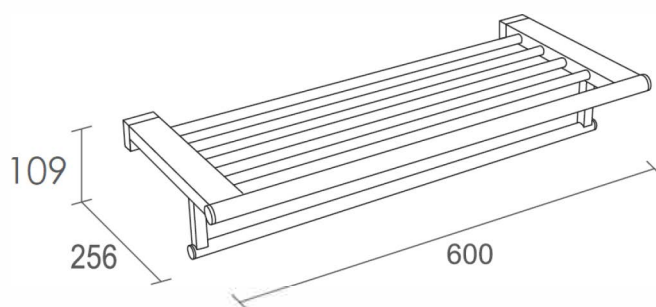

Architecto Line

浴巾架

Covered screws

Material: brass

型号	表面处理	W x H x D in mm
770014A	chrome	600 x 109 x 271

卫浴五金-清洁保养指导:

- 用柔软的纯棉布沾低浓度肥皂水擦拭产品表面，再用干净的绵布轻柔擦干表面，以保证表面光泽亮丽。
- 切勿使用含有漂白剂、磨损性或洗涤性的清洁剂，类似产品会损坏镀铬表面。

CERTIFICATE - WARRANTY