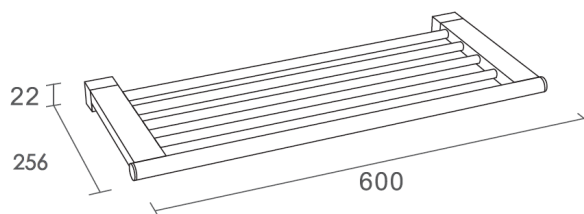

Architecto Line

浴巾架

Covered screws

Material: brass

型号	表面处理	W x H x D in mm
770001	镀铬	600 x 22 x 256

卫浴五金-清洁保养指导:

- 用柔软的纯棉布沾低浓度肥皂水擦拭产品表面，再用干净的绵布轻柔擦干表面，以保证表面光泽亮丽。
- 切勿使用含有漂白剂、磨损性或洗涤性的清洁剂，类似产品会损坏镀铬表面。

CERTIFICATE - WARRANTY