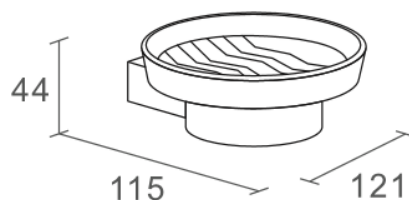

Architecto Line

皂碟托

Ceramic dish
Covered screws
Material: brass

型号	表面处理	W x H x D in mm
770011	镀铬	121 x 44 x 115

卫浴五金-清洁保养指导:

- 用柔软的纯棉布沾低浓度肥皂水擦拭产品表面，再用干净的绵布轻柔擦干表面，以保证表面光泽亮丽。
- 切勿使用含有漂白剂、磨损性或洗涤性的清洁剂，类似产品会损坏镀铬表面。