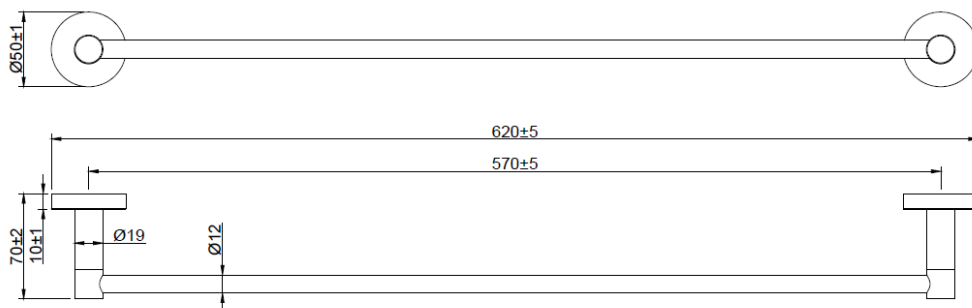

Product Details

Bathroom-Accessories

Elf

Elf Line
Towel Rail
Covered screws
Material: Metal

| Code | Colour | W x H x D |
|-----------|------------------------|------------------|
| 850002-28 | Brushed champaign gold | 620 x 50 x 70 mm |

Covered screws
Material: Metal

| 型号 | 颜色 | W x H x D |
|-----------|-------|------------------|
| 850002-28 | 拉丝香槟金 | 620 x 50 x 70 mm |

卫浴五金-清洁保养指导：

- 用柔软的纯棉布沾低浓度肥皂水擦拭产品表面，再用干净的棉布轻柔擦干表面，以保证表面光泽亮丽。
- 切勿使用含有漂白剂、磨损性或洗涤性的清洁剂，类似产品会损坏产品表面。