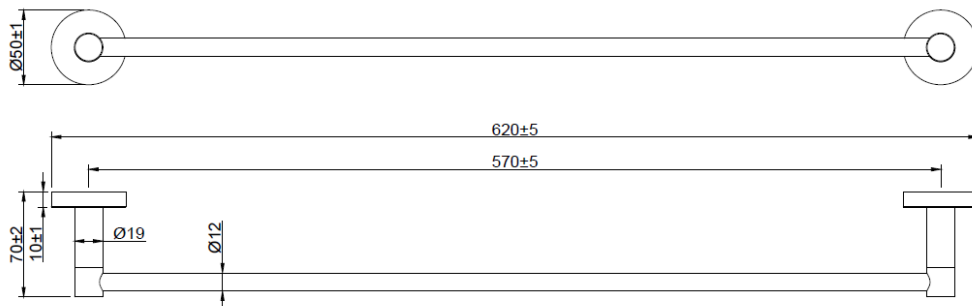

Product Details

Bathroom-Accessories

Elf

Elf Line
Towel Rail
Covered screws
Material: Metal

| Code | Colour | W x H x D |
|-----------|------------------------|------------------|
| 850002-28 | Brushed champaign gold | 620 x 50 x 70 mm |

ALISEO GmbH · Leutkirchstraße 63 · 77723 Gengenbach
Tel. +49 (0) 7803-60279-0
Fax +49 (0) 7803-60279-30
E-Mail: info@aliseo.de · Internet: www.aliseo.de

ALISEO GmbH
G E R M A N Y

产品信息

卫浴五金

Elf系列

Elf Line 毛巾杆

Covered screws
Material: Metal

| 型号 | 颜色 | W x H x D |
|-----------|-------|------------------|
| 850002-28 | 拉丝香槟金 | 620 x 50 x 70 mm |

卫浴五金-清洁保养指导：

- 用柔软的纯棉布沾低浓度肥皂水擦拭产品表面，再用干净的棉布轻柔擦干表面，以保证表面光泽亮丽。
- 切勿使用含有漂白剂、磨损性或洗涤性的清洁剂，类似产品会损坏产品表面。