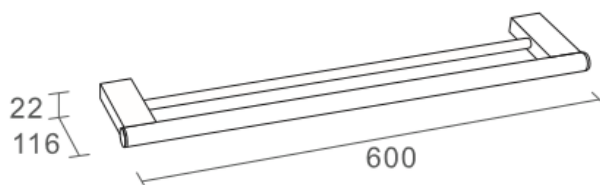

Architecto Line 双杆毛巾杆

Covered screws
Material: brass

型号	表面处理	W x H x D in mm
770002	镀铬	600 x 22 x 116

卫浴五金-清洁保养指导:

- 用柔软的纯棉布沾低浓度肥皂水擦拭产品表面，再用干净的绵布轻柔擦干表面，以保证表面光泽亮丽。
- 切勿使用含有漂白剂、磨损性或洗涤性的清洁剂，类似产品会损坏镀铬表面。

CERTIFICATE - WARRANTY