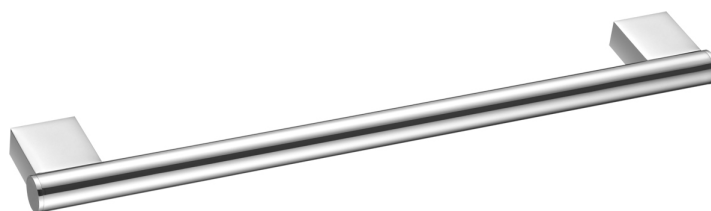

Product Details

Bathroom-Accessories

Architecto

Architecto Line

Towel Rail

Covered screws

Material: brass

Code	Version	W x H x D in mm
770015	chrome	300 x 22 x 61

Architecto Line

毛巾杆

Covered screws
Material: brass

型号	表面处理	W x H x D in mm
770015	镀铬	300 x 22 x 61

卫浴五金-清洁保养指导:

- 用柔软的纯棉布沾低浓度肥皂水擦拭产品表面，再用干净的绵布轻柔擦干表面，以保证表面光泽亮丽。
- 切勿使用含有漂白剂、磨损性或洗涤性的清洁剂，类似产品会损坏镀铬表面。

CERTIFICATE - WARRANTY