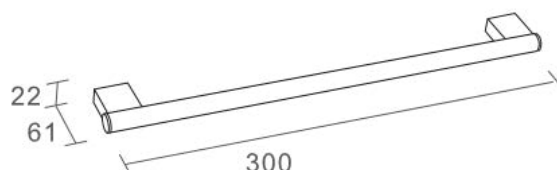

Architecto Line

毛巾杆

Covered screws
Material: brass

型号	表面处理	W x H x D in mm
770015	镀铬	300 x 22 x 61

卫浴五金-清洁保养指导:

- 用柔软的纯棉布沾低浓度肥皂水擦拭产品表面，再用干净的绵布轻柔擦干表面，以保证表面光泽亮丽。
- 切勿使用含有漂白剂、磨损性或洗涤性的清洁剂，类似产品会损坏镀铬表面。

CERTIFICATE - WARRANTY