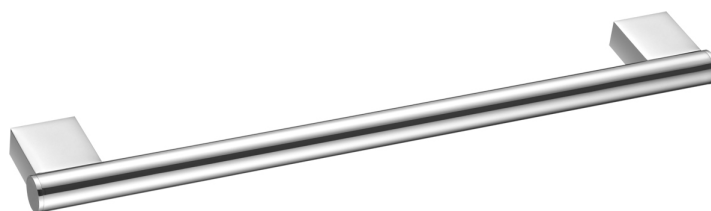

Product Details

Bathroom-Accessories

Architecto

Architecto Line

Towel Rail

Covered screws
Material: brass

Code	Version	W x H x D in mm
770003	chrome	600 x 22 x 61

Cleaning Instructions - Bathroom-Accessories:

Architecto Line

毛巾杆

Covered screws

Material: brass

型号	表面处理	W x H x D in mm
770003	镀铬	600 x 22 x 61

卫浴五金-清洁保养指导:

- 用柔软的纯棉布沾低浓度肥皂水擦拭产品表面，再用干净的绵布轻柔擦干表面，以保证表面光泽亮丽。
- 切勿使用含有漂白剂、磨损性或洗涤性的清洁剂，类似产品会损坏镀铬表面。

CERTIFICATE - WARRANTY