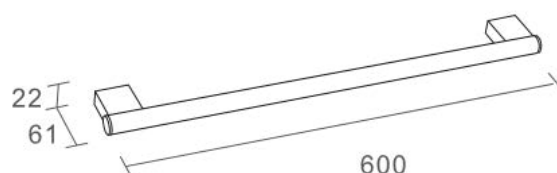

Architecto Line

毛巾杆

Covered screws

Material: brass

型号	表面处理	W x H x D in mm
770003	镀铬	600 x 22 x 61

卫浴五金-清洁保养指导:

- 用柔软的纯棉布沾低浓度肥皂水擦拭产品表面，再用干净的绵布轻柔擦干表面，以保证表面光泽亮丽。
- 切勿使用含有漂白剂、磨损性或洗涤性的清洁剂，类似产品会损坏镀铬表面。

CERTIFICATE - WARRANTY