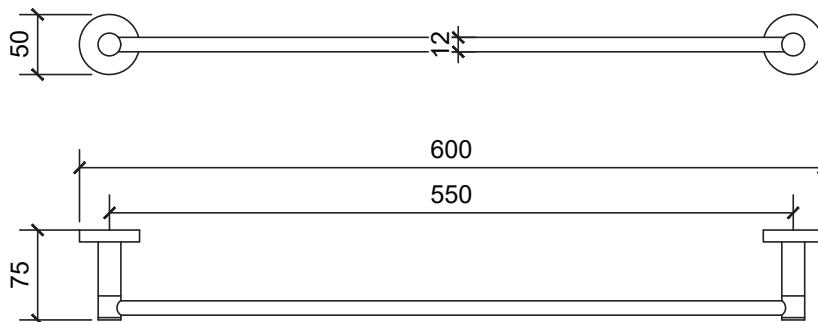

# 产品信息

卫浴五金

工程系列

Project Line

毛巾杆

Covered screws

Material: Stainless Steel

型号	颜色	W x H x D
821002LS	拉丝	600 x 50 x 75 mm