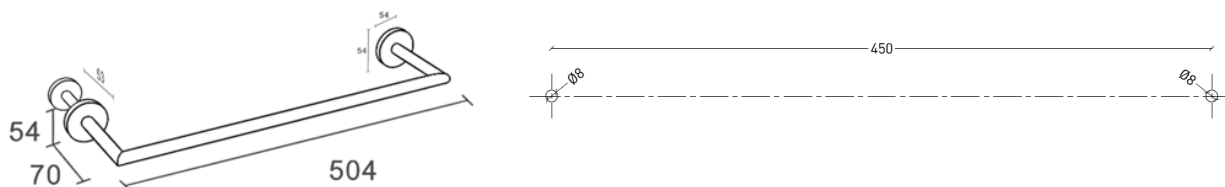

Tecno Line

Grab bar set for shower door

淋浴门扶手一套

Covered screws

Material: brass

型号	表面处理	W x H x D in mm
710063	镀铬	504 x 54 x 70

卫浴五金-清洁保养指导:

- 用柔软的纯棉布沾低浓度肥皂水擦拭产品表面，再用干净的绵布轻柔擦干表面，以保证表面光泽亮丽。
- 切勿使用含有漂白剂、磨损性或洗涤性的清洁剂，类似产品会损坏镀铬表面。