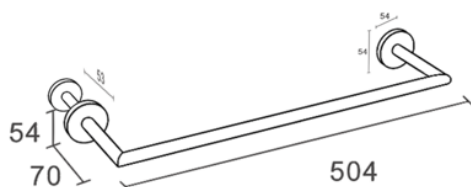

Cleaning Instructions - Bathroom-Accessories:

- Please clean the surface with mild soap and water to avoid damaging the finish.
- Rinse with water and dry with a soft cotton cloth.
- Do NOT use cleaners containing acids, ammonia or abrasives. Such products will damage the finish!