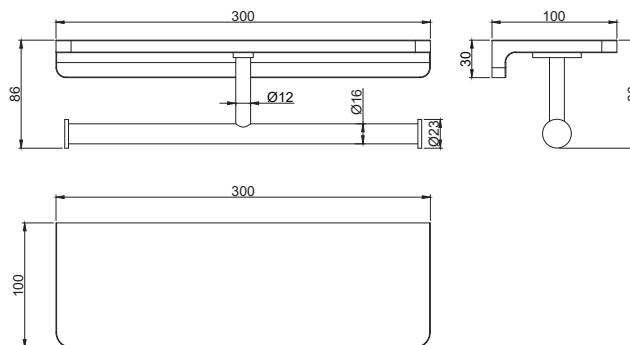

产品信息

卫浴五金

Architecto Lite 系列

层板双厕纸架

材质: 合金

型号	颜色	W x H x D
880012	镀铬	300 x 86 x 100 mm

卫浴五金-清洁保养指导:

- 用柔软的纯棉布沾低浓度肥皂水擦拭产品表面，再用干净的棉布轻柔擦干表面，以保证表面光泽亮丽。
- 切勿使用含有漂白剂、磨损性或洗涤性的清洁剂，类似产品会损坏产品表面。