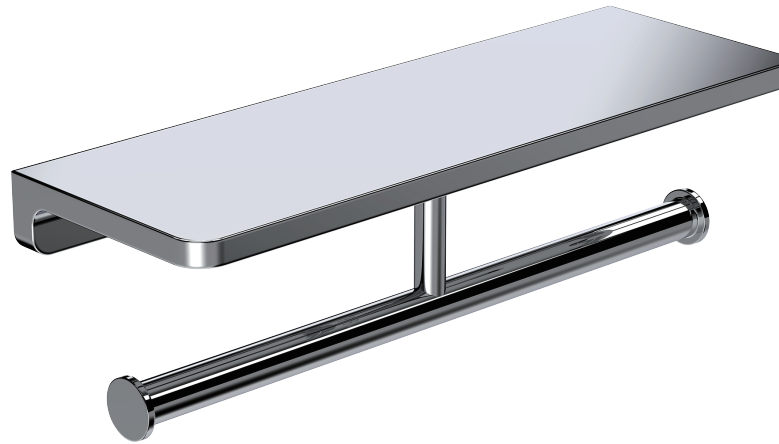

产品信息

卫浴五金

Architecto Lite 系列

层板双厕纸架

材质: 合金

型号	颜色	W x H x D
880012	镀铬	300 x 86 x 100 mm

卫浴五金-清洁保养指导:

- 用柔软的纯棉布沾低浓度肥皂水擦拭产品表面，再用干净的棉布轻柔擦干表面，以保证表面光泽亮丽。
- 切勿使用含有漂白剂、磨损性或洗涤性的清洁剂，类似产品会损坏产品表面。