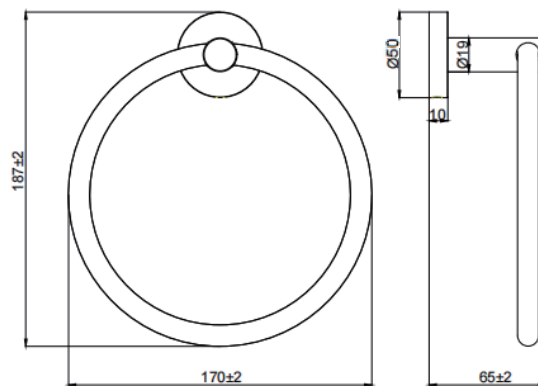

# 产品信息

卫浴五金

工程系列

Project Line

毛巾环

Covered screws

Material: Stainless Steel

型号	颜色	W x H x D
821009LS	拉丝	170 x 187 x 65 mm