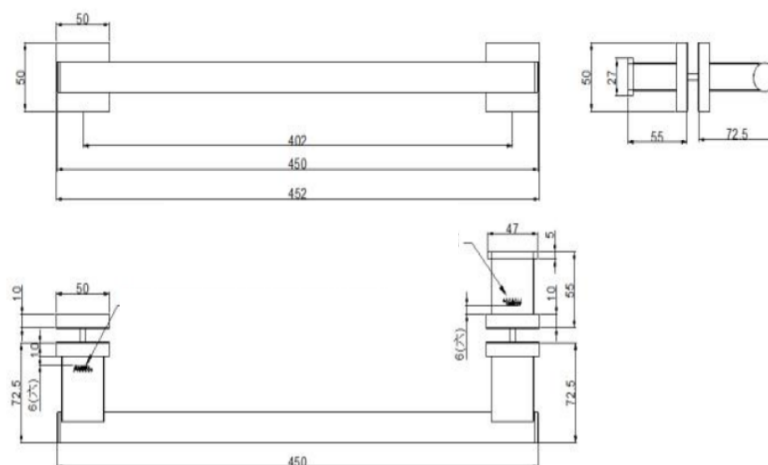

# Product Details

Bathroom-Accessories

Architecto

Architecto 77 系列

Grab bar set for  
showerdoor

Code	Version	W x H x D in mm
770020	chrome	450 x 50 x 127.5

**ALISEO** GmbH  
G E R M A N Y

Architecto 77 系列

淋浴门扶手一套

770020

玻璃开孔尺寸图

型号	表面处理	W x H x D in mm
770020	镀铬	450 x 50 x 127.5