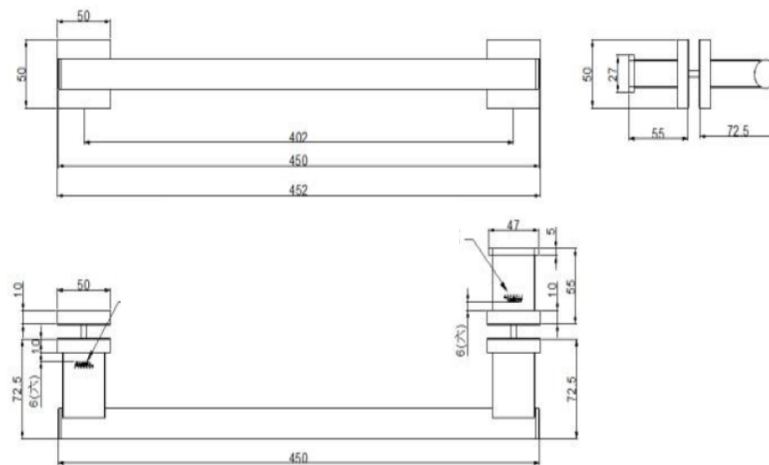

# Product Details

Bathroom-Accessories

Architecto

Architecto 77 系列

Grab bar set for  
showerdoor

Code	Version	W x H x D in mm
770020	chrome	450 x 50 x 127.5

**ALISEO** GmbH  
G E R M A N Y

Architecto 77 系列

淋浴门扶手一套

770020

玻璃开孔尺寸图

型号	表面处理	W x H x D in mm
770020	镀铬	450 x 50 x 127.5