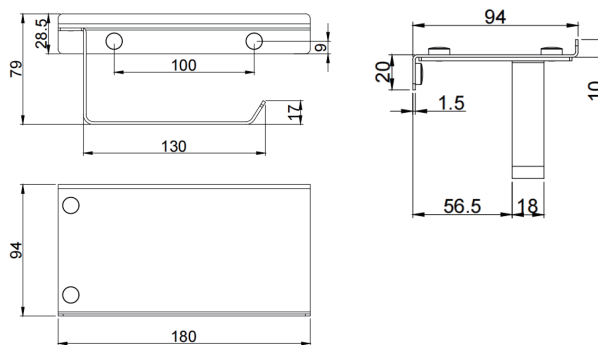

## Project 层板厕纸架

Covered screws  
Material: Stainless Steel

型号	颜色	W x H x D
820136	镜面	180 x 79 x 94 mm