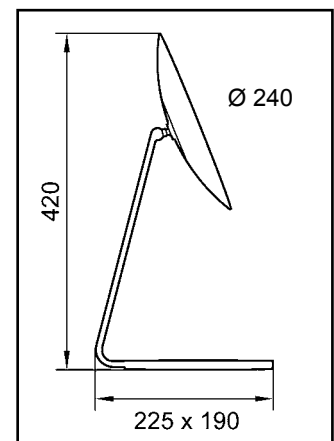

► With straight cord and EU-Schuko plug:

Code	Version	Diameter
020759	chrome	ø 240 mm

ALISEO GmbH · Leutkirchstraße 63 · 77723 Gengenbach

Tel. +49 (0) 7803-60279-0

Fax +49 (0) 7803-60279-30

E-Mail: [info@aliseo.de](mailto:info@aliseo.de) · Internet: [www.aliseo.de](http://www.aliseo.de)