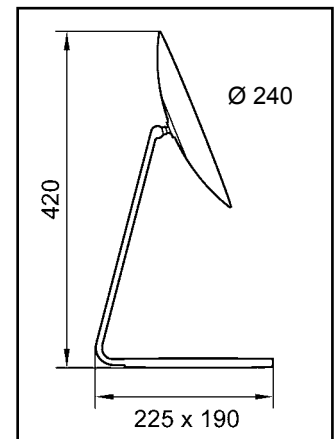

## LED-月光女神

For Aliseo by sieger design

**T<sup>3</sup>Technology**

Two-Tone-Touch Control  
独创双色切换发光技术

明亮  
白光

柔和  
黄光

- 带灯台式T3 Moon Dance化妆镜
- SMD-LED-T3 双色光源发光技术
- 柔和黄光, 3500-4000 K
- 明亮白光, 5000-5500 K
- 使用寿命: 50.000 小时持续照明
- 亚克力全透光一体式背盖设计
- 3倍放大镜面
- 蓝光触摸开关
- 镜面万向旋转关节
- 防滑底座
- 表面处理: 镀铬
- 一类绝缘
- 100-240 V