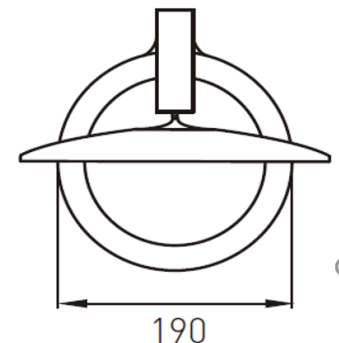

► With straight cord and EU-Schuko plug:

Code	Version	Diameter
020759	chrome	ø 240 mm

ALISEO GmbH · Leutkirchstraße 63 · 77723 Gengenbach

Tel. +49 (0) 7803-60279-0

Fax +49 (0) 7803-60279-30

E-Mail: [info@aliseo.de](mailto:info@aliseo.de) · Internet: [www.aliseo.de](http://www.aliseo.de)