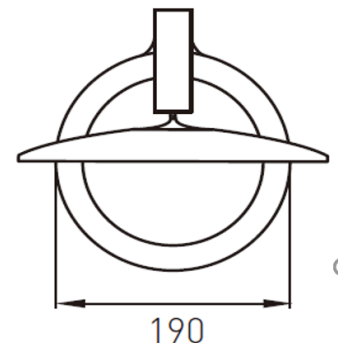

## LED-月光女神

For Aliseo by sieger design

**T<sup>3</sup>Technology**

Two-Tone-Touch Control  
独创双色切换发光技术

明亮  
白光

柔和  
黄光

- 带灯台式T3 Moon Dance化妆镜
- SMD-LED-T3 双色光源发光技术
- 柔和黄光, 3500-4000 K
- 明亮白光, 5000-5500 K
- 使用寿命: 50.000 小时持续照明
- 亚克力全透光一体式背盖设计
- 3倍放大镜面
- 蓝光触摸开关
- 镜面万向旋转关节
- 防滑底座
- 表面处理: 镀铬
- 一类绝缘
- 100-240 V

▶ 台式, 配有电源线及插头:

型号	表面处理	直径
020759	镀铬	Ø 240 mm

ALISEO GmbH · Leutkirchstraße 63 · 77723 Gengenbach

Tel. +49 (0) 7803-60279-0

Fax +49 (0) 7803-60279-30

E-Mail: info@aliseo.de · Internet: www.aliseo.de

**ALISEO** GmbH  
G E R M A N Y