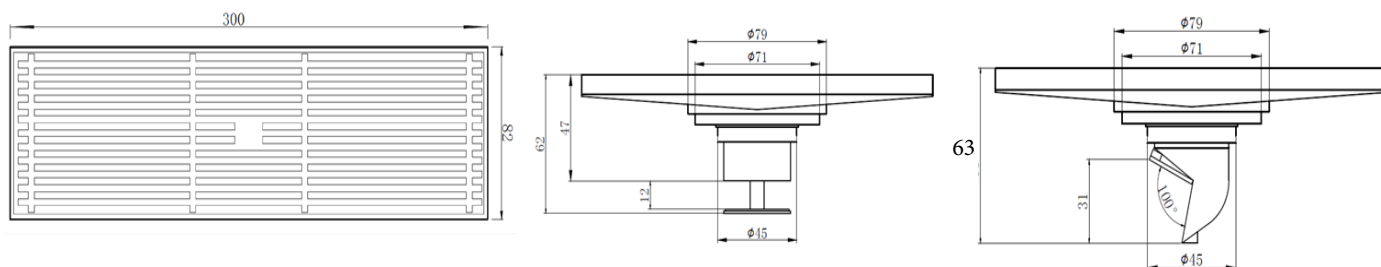

产品信息

卫浴五金

Floor Drain

Floor Drain

地漏

Material: brass

材质: 黄铜

型号	表面处理	W x H x D in mm
F10073BHL	拉丝	300 x 82 x 47
		300 x 82 x 63