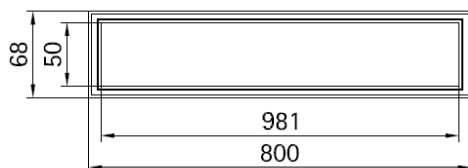

Floor Drain

地漏

Material: Stainless Steel

材质：不锈钢

型号	阀芯	表面处理	W x H x D in mm
FPG127-1000	嵌入式阀芯	拉丝	1000 x 68 x 72

卫浴五金-清洁保养指导：

- 用柔软的纯棉布沾低浓度肥皂水擦拭产品表面，再用干净的棉布轻柔擦干表面，以保证表面光泽亮丽。
- 切勿使用含有漂白剂、磨损性或洗涤性的清洁剂，类似产品会损坏产品表面。