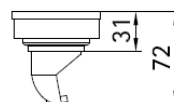

Floor Drain

地漏

Material: Stainless Steel

材质：不锈钢

型号	阀芯	表面处理	W x H x D in mm
FPG127-1000	嵌入式阀芯	拉丝	1000 x 68 x 72

卫浴五金-清洁保养指导：

- 用柔软的纯棉布沾低浓度肥皂水擦拭产品表面，再用干净的棉布轻柔擦干表面，以保证表面光泽亮丽。
- 切勿使用含有漂白剂、磨损性或洗涤性的清洁剂，类似产品会损坏产品表面。