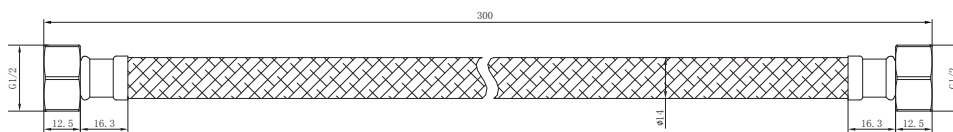

产品信息

卫浴五金

Hose 软管

型号	颜色	W x H x D
902002-30	银色	Φ14 x 300 mm

内管	TPV
螺帽	铜镀镍，铜芯
编织管	304不锈钢编织
连接口径	G1/2 * G1/2

安装注意事项 Installation

- 1、自出货之日起，产品质保5年，在质保期内正常使用情况下，由于产品本身导致的故障问题。艾利秀将负责免费维修或调换配件，具体可向销售方咨询；
- 2、务必按照艾利秀官方说明书和安装视频要求进行安装，未按要求安装所造成的产品损坏，仅提供有偿维修服务；
- 3、安装完成后，请检查各连接处是否连接紧密，已保证产品出水正常；
- 4、切勿使用带有腐蚀性（强酸或强碱）的清洁剂以及粗糙带有研磨作用的抹布来清洁产品；
- 5、产品需要维修或更换时，请保留好维修前的外观照片，尽量用原包装将产品保护妥当并寄回，以免物流过程中产生磕碰，造成纠纷。