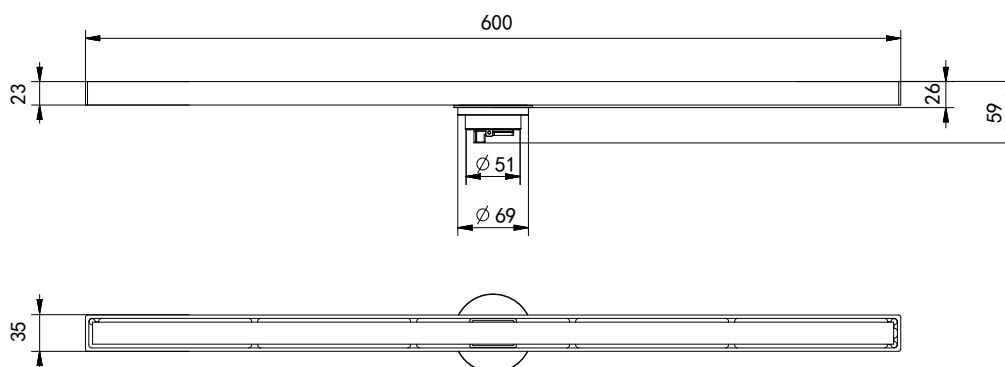

## Floor Drain

### 线性地漏

Material: Stainless Steel

材质：不锈钢

型号	表面处理	W x H x D in mm
FPT194BR-600	拉丝古铜	600 x 35 x 59