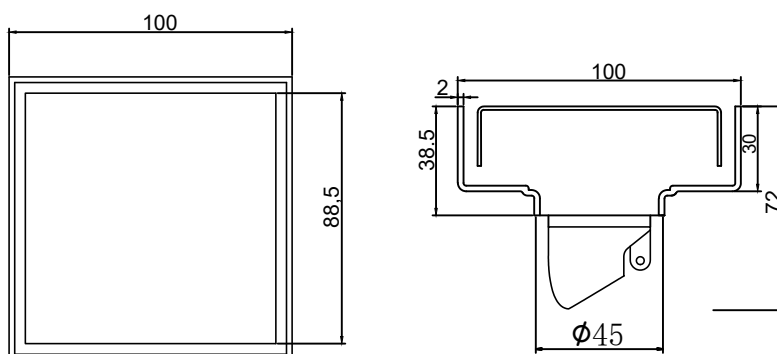

Floor Drain

地漏

Material: Stainless Steel

材质：不锈钢

型号	阀芯	表面处理	W x H x D in mm
FPQ167	黑色阀芯	拉丝	100 x 100 x 72

卫浴五金-清洁保养指导：

- 用柔软的纯棉布沾低浓度肥皂水擦拭产品表面，再用干净的棉布轻柔擦干表面，以保证表面光泽亮丽。
- 切勿使用含有漂白剂、磨损性或洗涤性的清洁剂，类似产品会损坏产品表面。