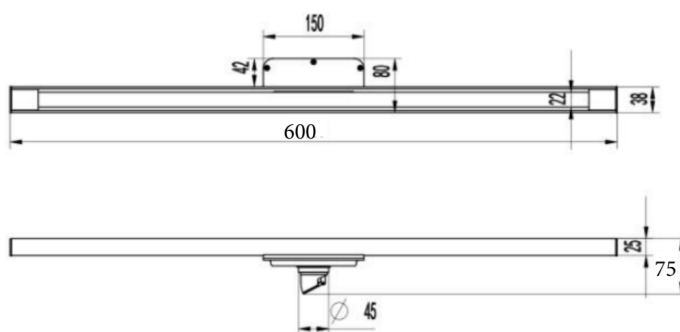

Floor Drain

线性地漏

Material: Brass

材质：黄铜

型号	表面处理	W x H x D in mm
FPQ172-600	镀镍拉丝	600 x 38 x 75

卫浴五金-清洁保养指导：

- 用柔软的纯棉布沾低浓度肥皂水擦拭产品表面，再用干净的棉布轻柔擦干表面，以保证表面光泽亮丽。
- 切勿使用含有漂白剂、磨损性或洗涤性的清洁剂，类似产品会损坏产品表面。