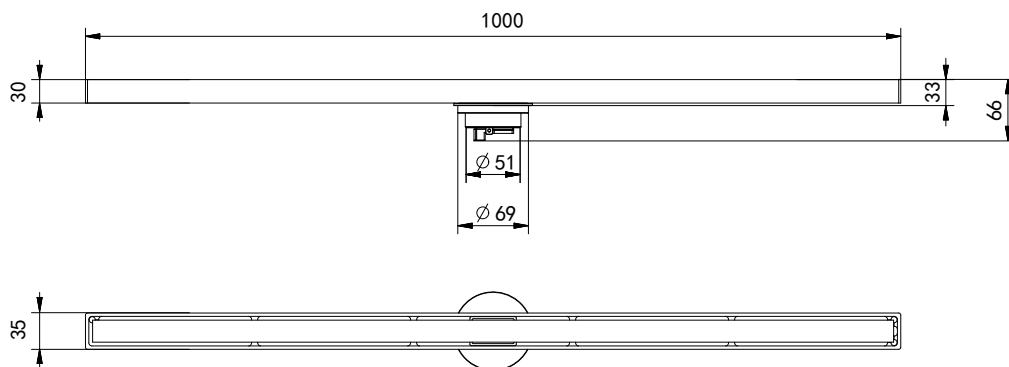

## Floor Drain

### 线性地漏

Material: Stainless Steel

材质：不锈钢

型号	表面处理	W x H x D in mm
FPT194BHL-1000	枪黑色	1000 x 35 x 66