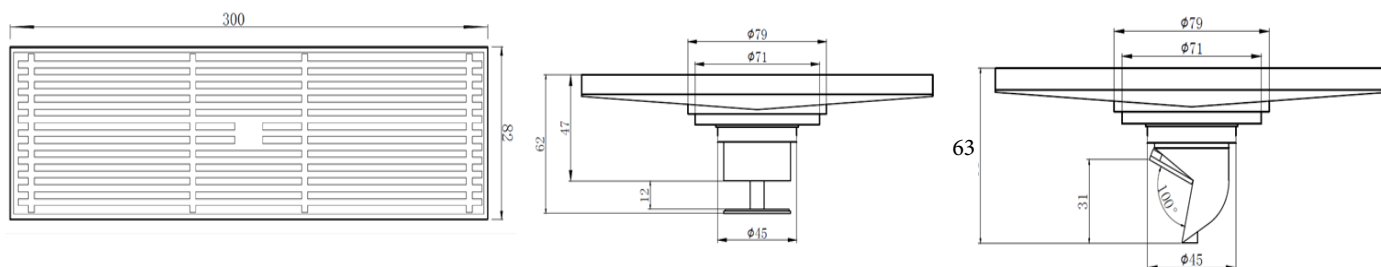

产品信息

卫浴五金

Floor Drain

Floor Drain

地漏

Material: brass

材质: 黄铜

型号	表面处理	W x H x D in mm
F10073B	拉丝	300 x 82 x 47 300 x 82 x 63