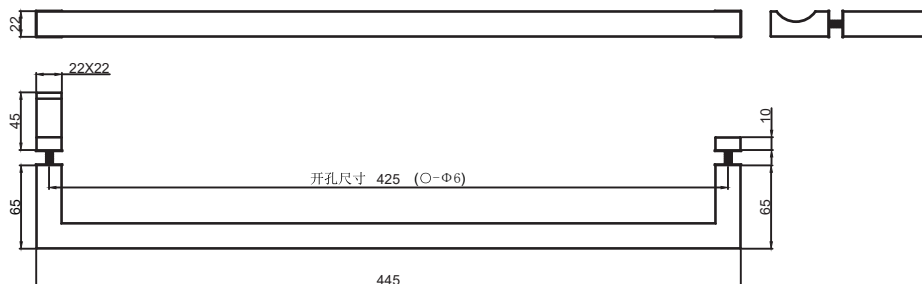

ALISEO GmbH · Leutkirchstraße 63 · 77723 Gengenbach
Tel. +49 (0) 7803-60279-0
Fax +49 (0) 7803-60279-30
E-Mail: info@aliseo.de · Internet: www.aliseo.de

ALISEO GmbH
G E R M A N Y

产品信息

卫浴五金

工程系列

Project Line
淋浴门扶手

Covered screws
Material: Stainless Steel

型号	颜色	W x H x D
82029	镜面	445 x 22 x 110 mm

卫浴五金-清洁保养指导：

- 用柔软的纯棉布沾低浓度肥皂水擦拭产品表面，再用干净的棉布轻柔擦干表面，以保证表面光泽亮丽。
- 切勿使用含有漂白剂、磨损性或洗涤性的清洁剂，类似产品会损坏产品表面。

CERTIFICATE - WARRANTY