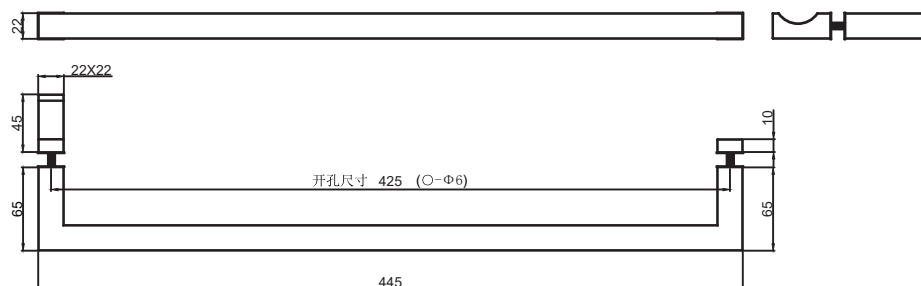

Product Details

Bathroom-Accessories

Project

Project Line
Grab Bar For Shower Door Set
Covered screws
Material: Stainless Steel

Code	Colour	W x H x D
82029	Polished	445x 22 x 110 mm

Cleaning Instructions - Bathroom-Accessories:

Covered screws
Material: Stainless Steel

型号	颜色	W x H x D
82029	镜面	445 x 22 x 110 mm

卫浴五金-清洁保养指导：

- 用柔软的纯棉布沾低浓度肥皂水擦拭产品表面，再用干净的棉布轻柔擦干表面，以保证表面光泽亮丽。
- 切勿使用含有漂白剂、磨损性或洗涤性的清洁剂，类似产品会损坏产品表面。

CERTIFICATE - WARRANTY