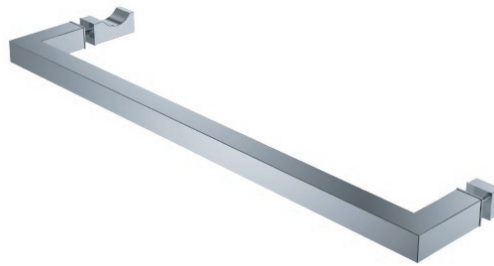

产品信息

卫浴五金

工程系列

Project Line
淋浴门扶手

Covered screws
Material: Stainless Steel

型号	颜色	W x H x D
82029	镜面	445 x 22 x 110 mm