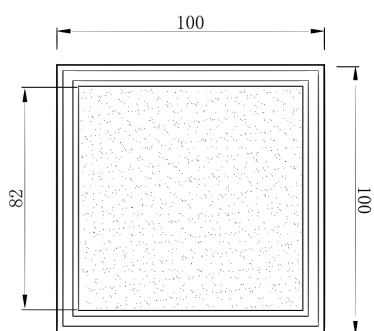

产品信息

卫浴五金

Floor Drain

Floor Drain

地漏

Material: brass

材质: 黄铜

型号	表面处理	W x H x D in mm
F1005B	镀铬	100 x 100 x 55 100 x 100 x 71