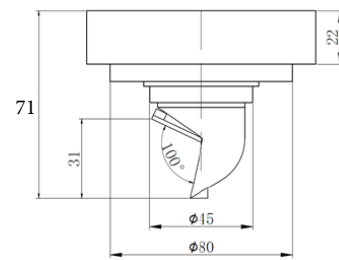

产品信息

卫浴五金

Floor Drain

Floor Drain

地漏

Material: brass

材质: 黄铜

型号	表面处理	W x H x D in mm
F1005B	镀铬	100 x 100 x 55 100 x 100 x 71