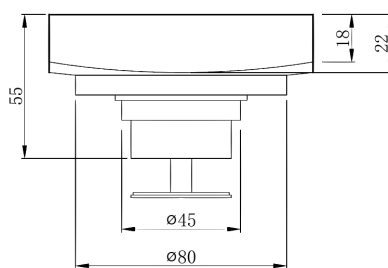

产品信息

卫浴五金

Floor Drain

Floor Drain

地漏

Material: brass

材质: 黄铜

型号	表面处理	W x H x D in mm
F1005B	镀铬	100 x 100 x 55 100 x 100 x 71