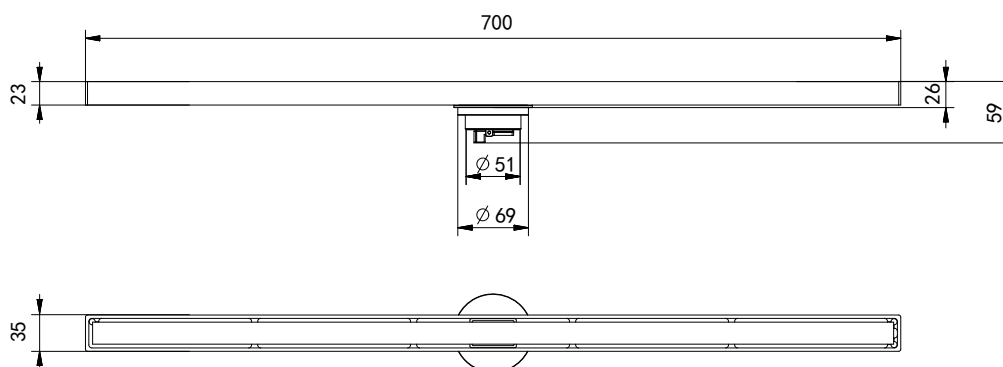

Floor Drain

线性地漏

Material: Stainless Steel

材质：不锈钢

型号	表面处理	W x H x D in mm
FPT194BG-700	拉丝金	700 x 35 x 59

卫浴五金-清洁保养指导：

- 用柔软的纯棉布沾低浓度肥皂水擦拭产品表面，再用干净的棉布轻柔擦干表面，以保证表面光泽亮丽。
- 切勿使用含有漂白剂、磨损性或洗涤性的清洁剂，类似产品会损坏产品表面。