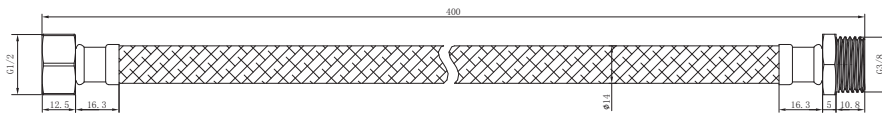

产品信息

卫浴五金

Hose 软管

型号	颜色	W x H x D
902008-40	银色	Φ14 x 400 mm

内管	TPV
螺帽	铜镀镍，铜芯，铜外牙
编织管	304不锈钢编织
连接口径	G1/2 * G3/8 (外牙)

安装注意事项 Installation

- 1、务必按照艾利秀官方说明书和安装视频要求进行安装，未按要求安装所造成的产品损坏，仅提供有偿维修服务；
- 2、安装完成后，请检查各连接处是否连接紧密，已保证产品出水正常；
- 3、切勿使用带有腐蚀性（强酸或强碱）的清洁剂以及粗糙带有研磨作用的抹布来清洁产品；
- 4、产品需要维修或更换时，请保留好维修前的外观照片，尽量用原包装将产品保护妥当并寄回，以免物流过程中产生磕碰，造成纠纷。