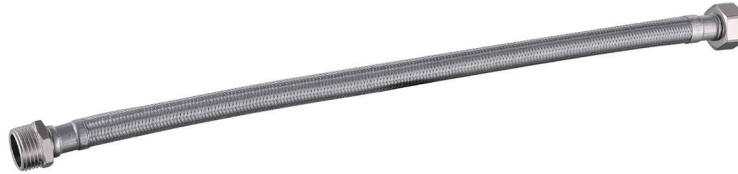

产品信息

卫浴五金

Hose 软管

型号	颜色	W x H x D
902008-40	银色	Φ14 x 400 mm

内管	TPV
螺帽	铜镀镍，铜芯，铜外牙
编织管	304不锈钢编织
连接口径	G1/2 * G3/8 (外牙)

安装注意事项 Installation

- 1、务必按照艾利秀官方说明书和安装视频要求进行安装，未按要求安装所造成的产品损坏，仅提供有偿维修服务；
- 2、安装完成后，请检查各连接处是否连接紧密，已保证产品出水正常；
- 3、切勿使用带有腐蚀性（强酸或强碱）的清洁剂以及粗糙带有研磨作用的抹布来清洁产品；
- 4、产品需要维修或更换时，请保留好维修前的外观照片，尽量用原包装将产品保护妥当并寄回，以免物流过程中产生磕碰，造成纠纷。