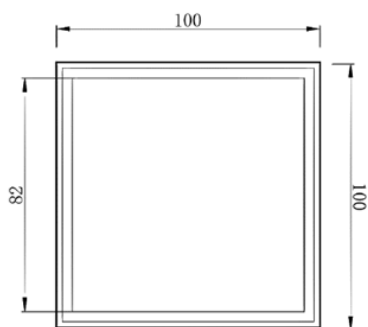

# 产品信息

卫浴五金

Floor Drain

Floor Drain

地漏

Material: brass

材质: 黄铜

型号	表面处理	W x H x D in mm
F1006BHL	镀铬	100 x 100 x 56 100 x 100 x 72