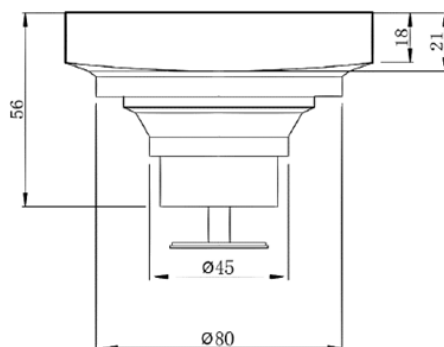

# 产品信息

卫浴五金

Floor Drain

Floor Drain

地漏

Material: brass

材质: 黄铜

型号	表面处理	W x H x D in mm
F1006BHL	镀铬	100 x 100 x 56 100 x 100 x 72