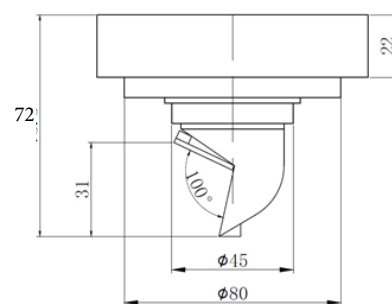

# 产品信息

卫浴五金

Floor Drain

Floor Drain

地漏

Material: brass

材质: 黄铜

型号	表面处理	W x H x D in mm
F1006BHL	镀铬	100 x 100 x 56 100 x 100 x 72