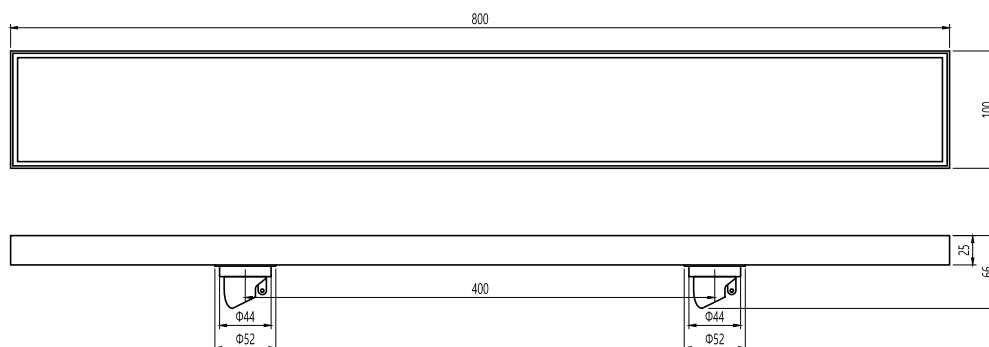

## Floor Drain

### 地漏

Material: Stainless Steel

材质：不锈钢

型号	表面处理	W x H x D in mm
FPQ146B-800	哑黑色	800 x 100 x 66