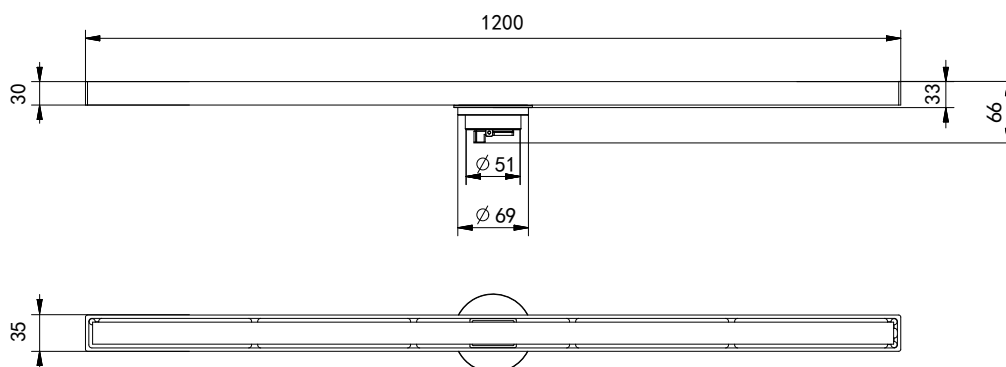

Floor Drain

线性地漏

Material: Stainless Steel

材质：不锈钢

型号	表面处理	W x H x D in mm
FPT194-1200	拉丝	1200 x 35 x 66

卫浴五金-清洁保养指导：

- 用柔软的纯棉布沾低浓度肥皂水擦拭产品表面，再用干净的棉布轻柔擦干表面，以保证表面光泽亮丽。
- 切勿使用含有漂白剂、磨损性或洗涤性的清洁剂，类似产品会损坏产品表面。