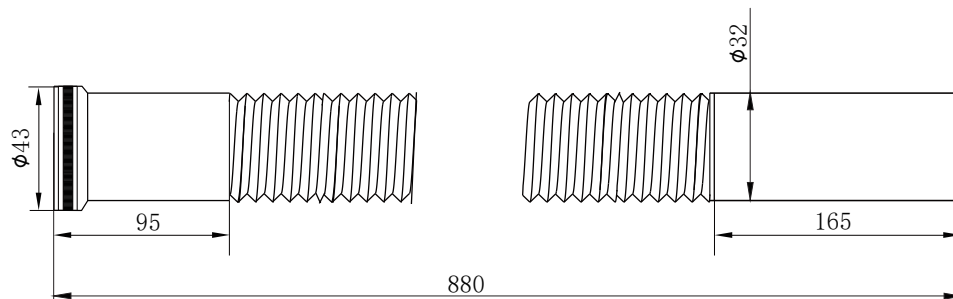

产品信息

卫浴五金

Corrugated basin drain pipe 波纹台盆下水管

型号	颜色	W x H x D
904102-90	镀铬	880 x 43 x 43 mm

产品材质	304不锈钢
下水方式	墙排/地排下水
功能特点	可弯曲、反口式
排水管尺寸	国标32mm排水管

安装注意事项 Installation

- 1、自出货之日起，产品质保3年，在质保期内正常使用情况下，由于产品本身导致的故障问题。艾利秀将负责免费维修或调换配件，具体可向销售方咨询；
- 2、务必按照艾利秀官方说明书和安装视频要求进行安装，未按要求安装所造成的产品损坏，仅提供有偿维修服务；
- 3、安装完成后，如产品表面有随附的保护膜，请勿在大保洁前撕除。
- 4、切勿使用带有腐蚀性（强酸或强碱）的清洁剂以及粗糙带有研磨作用的抹布来清洁产品；
- 5、产品需要维修或更换时，请保留好维修前的外观照片，尽量用原包装将产品保护妥当并寄回，以免物流过程中产生磕碰，造成纠纷；