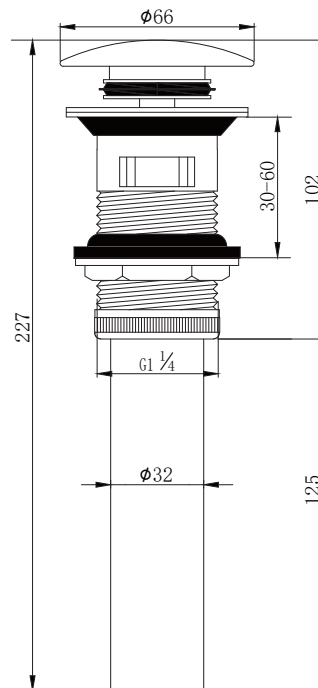

产品信息

卫浴五金

Basin Waste 台盆下水

型号	颜色	W x H x D
903001-1	哑黑色	66 x 227 x 66 mm

产品材质	黄铜+不锈钢
下水方式	大盖按压弹跳
溢水孔	带溢水孔
适合台盆孔径	41-51mm (G1 1/4)
适合台盆厚度	30-60mm
排水管尺寸	国标32mm排水管

安装注意事项 Installation

- 1、自出货之日起，产品质保3年，在质保期内正常使用情况下，由于产品本身导致的故障问题。艾利秀将负责免费维修或调换配件，具体可向销售方咨询；
- 2、务必按照艾利秀官方说明书和安装视频要求进行安装，未按要求安装所造成的产品损坏，仅提供有偿维修服务；
- 3、安装完成后，如产品表面有随附的保护膜，请勿在大保洁前撕除。
- 4、切勿使用带有腐蚀性（强酸或强碱）的清洁剂以及粗糙带有研磨作用的抹布来清洁产品；
- 5、产品需要维修或更换时，请保留好维修前的外观照片，尽量用原包装将产品保护妥当并寄回，以免物流过程中产生磕碰，造成纠纷；