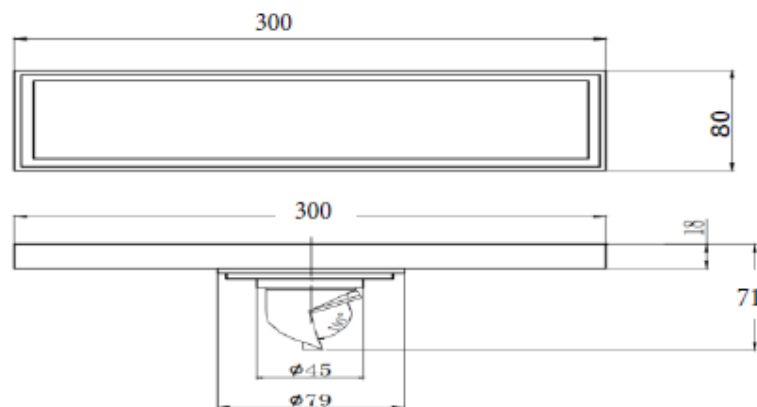

## Floor Drain

地漏

Material: Brass

材质: 黄铜

型号	表面处理	W x H x D in mm
FPQ138B-300	哑黑	300 x 80 x 71