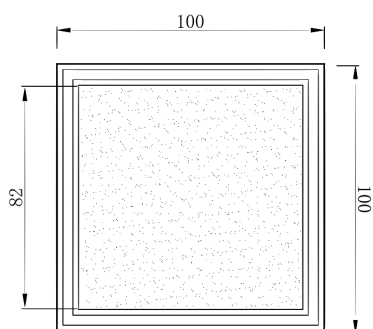

产品信息

卫浴五金

Floor Drain

Floor Drain

地漏

Material: brass

材质: 黄铜

型号	表面处理	W x H x D in mm
FPQ105BHL	镀铬	100 x 100 x 71