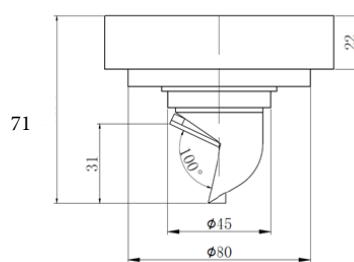

产品信息

卫浴五金

Floor Drain

Floor Drain

地漏

Material: brass

材质: 黄铜

型号	表面处理	W x H x D in mm
FPQ105BHL	镀铬	100 x 100 x 71