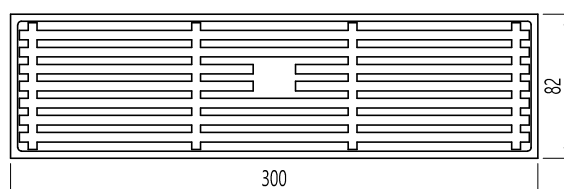

Floor Drain

地漏

Material: Brass

材质：黄铜

型号	阀芯	表面处理	W x H x D in mm
FPQ173B	黑色阀芯	哑黑	300 x 82 x 63

卫浴五金-清洁保养指导：

- 用柔软的纯棉布沾低浓度肥皂水擦拭产品表面，再用干净的棉布轻柔擦干表面，以保证表面光泽亮丽。
- 切勿使用含有漂白剂、磨损性或洗涤性的清洁剂，类似产品会损坏产品表面。