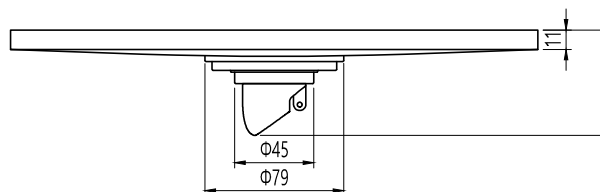

Floor Drain

地漏

Material: Brass

材质：黄铜

型号	阀芯	表面处理	W x H x D in mm
FPQ173B	黑色阀芯	哑黑	300 x 82 x 63

卫浴五金-清洁保养指导：

- 用柔软的纯棉布沾低浓度肥皂水擦拭产品表面，再用干净的棉布轻柔擦干表面，以保证表面光泽亮丽。
- 切勿使用含有漂白剂、磨损性或洗涤性的清洁剂，类似产品会损坏产品表面。