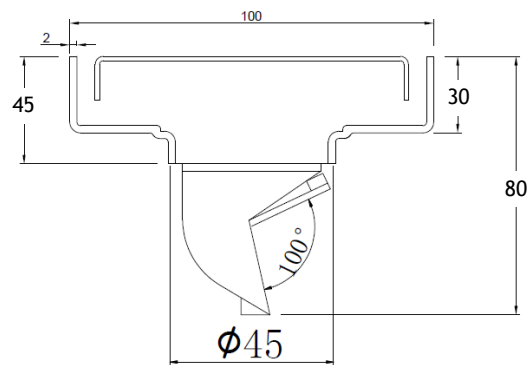

Floor Drain

地漏

Material: Stainless Steel

材质：不锈钢
(加深16mm)

| 型号 | 阀芯 | 表面处理 | W x H x D in mm |
|--------|-------|------|-----------------|
| FPB167 | 塑料小侧翻 | 拉丝 | 100 x 100 x 80 |

卫浴五金-清洁保养指导:

- 用柔软的纯棉布沾低浓度肥皂水擦拭产品表面，再用干净的绵布轻柔擦干表面，以保证表面光泽亮丽。
- 切勿使用含有漂白剂、磨损性或洗涤性的清洁剂，类似产品会损坏镀铬表面。