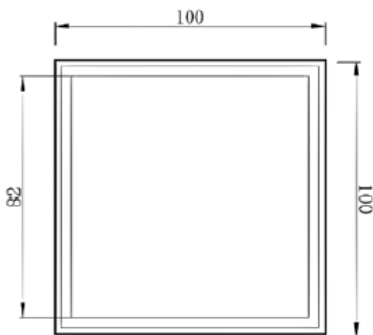

Floor Drain

地漏

Material: Stainless Steel

材质：不锈钢
(加深16mm)

| 型号 | 阀芯 | 表面处理 | W x H x D in mm |
|--------|-------|------|-----------------|
| FPB167 | 塑料小侧翻 | 拉丝 | 100 x 100 x 80 |

卫浴五金-清洁保养指导:

- 用柔软的纯棉布沾低浓度肥皂水擦拭产品表面，再用干净的绵布轻柔擦干表面，以保证表面光泽亮丽。
- 切勿使用含有漂白剂、磨损性或洗涤性的清洁剂，类似产品会损坏镀铬表面。