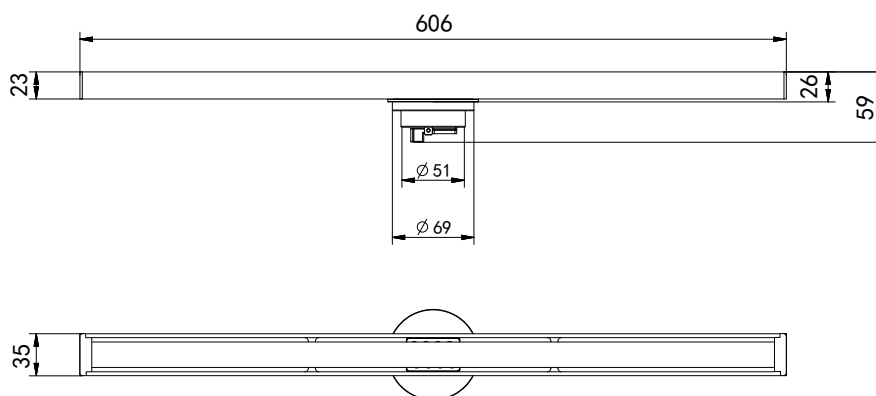

Floor Drain

线性地漏

Material: Brass

材质：黄铜

型号	表面处理	W x H x D in mm
FPT192BHL-600	枪黑色	606 x 35 x 59

卫浴五金-清洁保养指导：

- 用柔软的纯棉布沾低浓度肥皂水擦拭产品表面，再用干净的棉布轻柔擦干表面，以保证表面光泽亮丽。
- 切勿使用含有漂白剂、磨损性或洗涤性的清洁剂，类似产品会损坏产品表面。