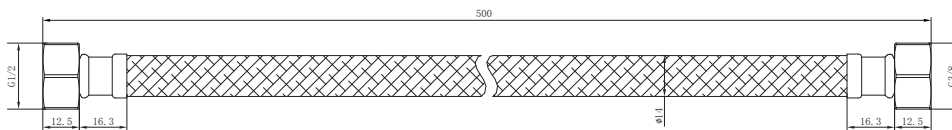

产品信息

卫浴五金

Hose 软管

型号	颜色	W x H x D
902005-50	银色	Φ14 x 500 mm

内管	TPV
螺帽	铜镀镍, 铜芯
编织管	304不锈钢编织
功能特点	内含弹簧防折弯
连接口径	G1/2 * G3/8

安装注意事项 Installation

- 1、自出货之日起, 产品质保5年, 在质保期内正常使用情况下, 由于产品本身导致的故障问题。艾利秀将负责免费维修或调换配件, 具体可向销售方咨询;
- 2、务必按照艾利秀官方说明书和安装视频要求进行安装, 未按要求安装所造成的产品损坏, 仅提供有偿维修服务;
- 3、安装完成后, 请检查各连接处是否连接紧密, 已保证产品出水正常;
- 4、切勿使用带有腐蚀性 (强酸或强碱) 的清洁剂以及粗糙带有研磨作用的抹布来清洁产品;
- 5、产品需要维修或更换时, 请保留好维修前的外观照片, 尽量用原包装将产品保护妥当并寄回, 以免物流过程中产生磕碰, 造成纠纷。