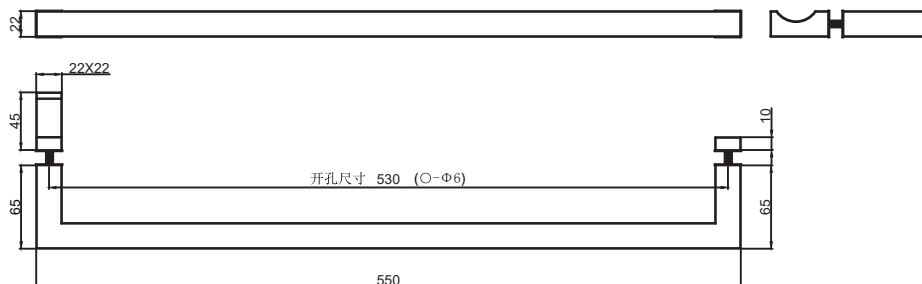

# 产品信息

卫浴五金

工程系列

Project Line  
淋浴门扶手

Covered screws  
Material: Stainless Steel

型号	颜色	W x H x D
82029-550	镜面	550 x 22 x 110 mm