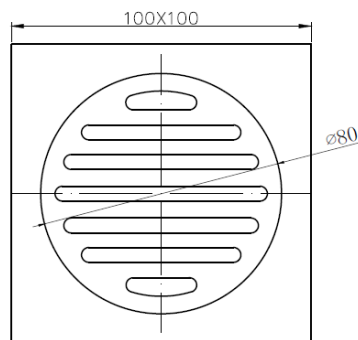

Floor Drain

地漏

Material: brass
材质: 黄铜

型号	阀芯	表面处理	W x H x D in mm
FPQ104	黑色阀芯	镀铬	100 x 100 x 57

卫浴五金-清洁保养指导:

- 用柔软的纯棉布沾低浓度肥皂水擦拭产品表面，再用干净的绵布轻柔擦干表面，以保证表面光泽亮丽。
- 切勿使用含有漂白剂、磨损性或洗涤性的清洁剂，类似产品会损坏镀铬表面。