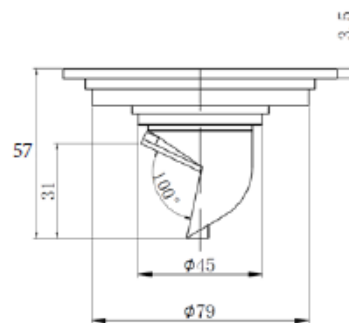

Floor Drain

地漏

Material: brass
材质: 黄铜

型号	阀芯	表面处理	W x H x D in mm
FPQ104	黑色阀芯	镀铬	100 x 100 x 57

卫浴五金-清洁保养指导:

- 用柔软的纯棉布沾低浓度肥皂水擦拭产品表面，再用干净的绵布轻柔擦干表面，以保证表面光泽亮丽。
- 切勿使用含有漂白剂、磨损性或洗涤性的清洁剂，类似产品会损坏镀铬表面。