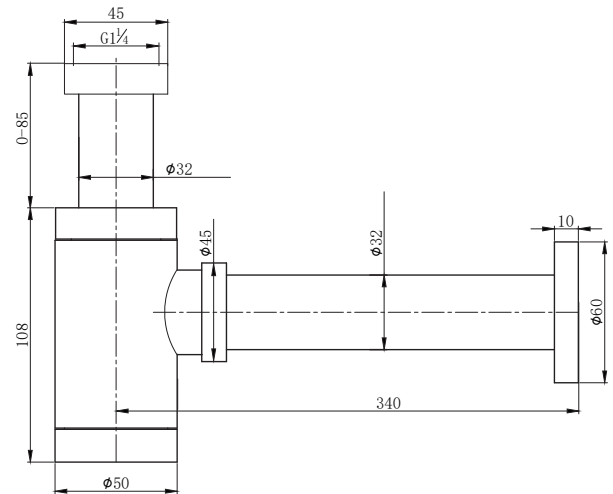

产品信息

卫浴五金

Bottle Traps P-trap P型台盆下水管

型号	颜色	W x H x D
904001	镀铬	60 x 193 x 365 mm

产品材质	黄铜
下水方式	P型墙排下水
功能特点	防臭、防虫
是否可拆卸	底部清理口可拆卸
调节高度	0-85mm
排水管尺寸	国标32mm排水管

安装注意事项 Installation

- 1、自出货之日起，产品质保3年，在质保期内正常使用情况下，由于产品本身导致的故障问题。艾利秀将负责免费维修或调换配件，具体可向销售方咨询；
- 2、务必按照艾利秀官方说明书和安装视频要求进行安装，未按要求安装所造成的产品损坏，仅提供有偿维修服务；
- 3、安装完成后，如产品表面有随附的保护膜，请勿在大保洁前撕除。
- 4、切勿使用带有腐蚀性（强酸或强碱）的清洁剂以及粗糙带有研磨作用的抹布来清洁产品；
- 5、产品需要维修或更换时，请保留好维修前的外观照片，尽量用原包装将产品保护妥当并寄回，以免物流过程中产生磕碰，造成纠纷；