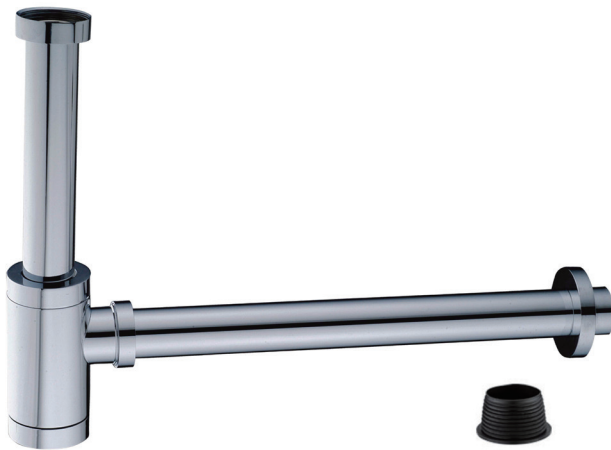

产品信息

卫浴五金

Bottle Traps P-trap P型台盆下水管

型号	颜色	W x H x D
904001	镀铬	60 x 193 x 365 mm

产品材质	黄铜
下水方式	P型墙排下水
功能特点	防臭、防虫
是否可拆卸	底部清理口可拆卸
调节高度	0-85mm
排水管尺寸	国标32mm排水管

安装注意事项 Installation

- 1、自出货之日起，产品质保3年，在质保期内正常使用情况下，由于产品本身导致的故障问题。艾利秀将负责免费维修或调换配件，具体可向销售方咨询；
- 2、务必按照艾利秀官方说明书和安装视频要求进行安装，未按要求安装所造成的产品损坏，仅提供有偿维修服务；
- 3、安装完成后，如产品表面有随附的保护膜，请勿在大保洁前撕除。
- 4、切勿使用带有腐蚀性（强酸或强碱）的清洁剂以及粗糙带有研磨作用的抹布来清洁产品；
- 5、产品需要维修或更换时，请保留好维修前的外观照片，尽量用原包装将产品保护妥当并寄回，以免物流过程中产生磕碰，造成纠纷；