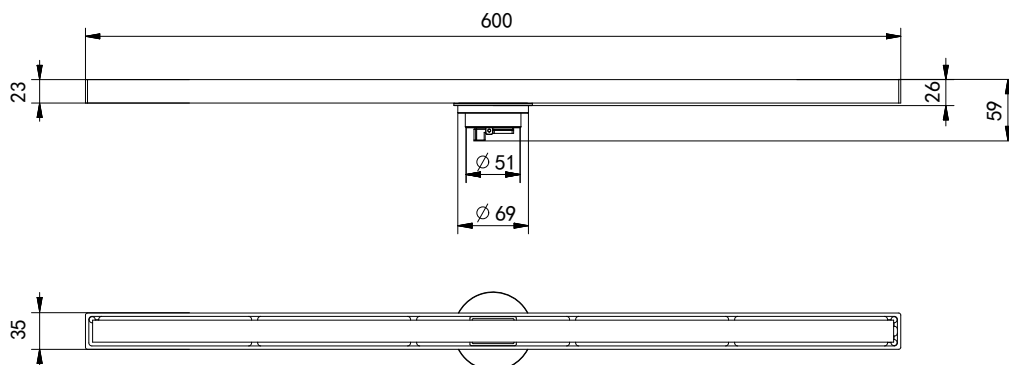

## Floor Drain

### 线性地漏

Material: Stainless Steel

材质：不锈钢

型号	表面处理	W x H x D in mm
FPT194BHL-600	枪黑色	600 x 35 x 59