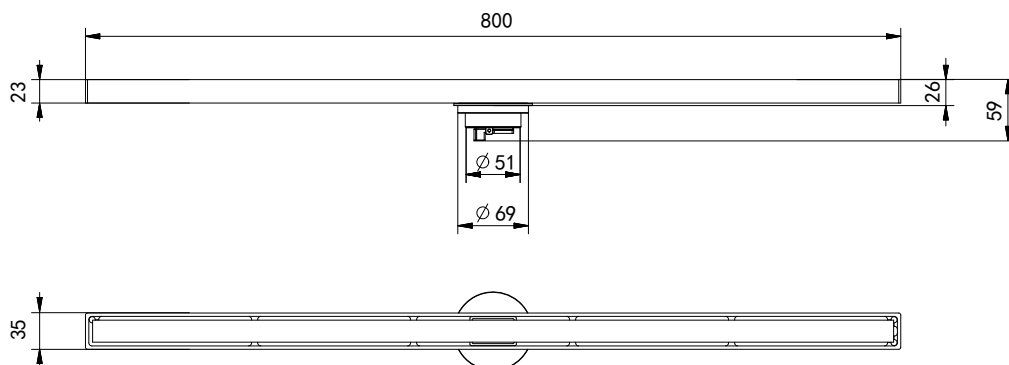

Floor Drain

线性地漏

Material: Stainless Steel

材质：不锈钢

型号	表面处理	W x H x D in mm
FPT194B-800	哑黑	800 x 35 x 59

卫浴五金-清洁保养指导：

- 用柔软的纯棉布沾低浓度肥皂水擦拭产品表面，再用干净的棉布轻柔擦干表面，以保证表面光泽亮丽。
- 切勿使用含有漂白剂、磨损性或洗涤性的清洁剂，类似产品会损坏产品表面。