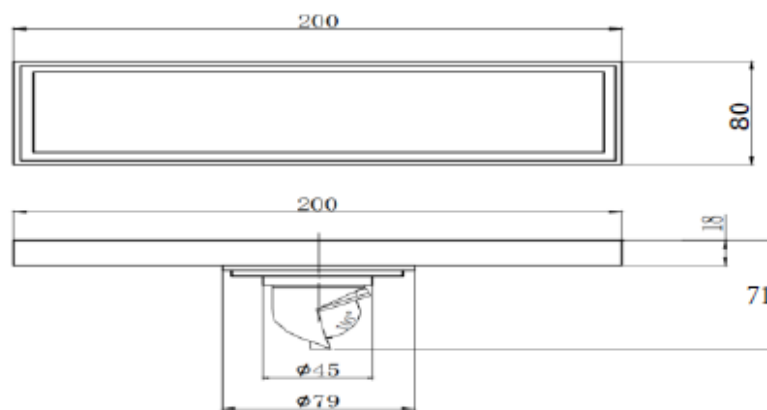

Product Details

Bathroom-Accessories

Floor Drain

Floor Drain

地漏

Material: Brass

材质: 黄铜

型号	表面处理	W x H x D in mm
FPQ138BHL-200	枪黑	200 x 80 x 71