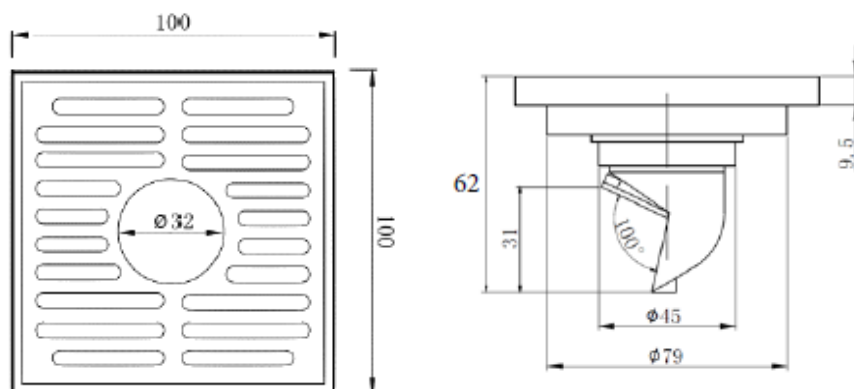

Floor Drain

洗衣机地漏

Material: brass

材质：黄铜

型号	表面处理	W x H x D in mm
FPQ213	镀铬	100 x 100 x 62

卫浴五金-清洁保养指导:

- 用柔软的纯棉布沾低浓度肥皂水擦拭产品表面，再用干净的绵布轻柔擦干表面，以保证表面光泽亮丽。
- 切勿使用含有漂白剂、磨损性或洗涤性的清洁剂，类似产品会损坏镀铬表面。