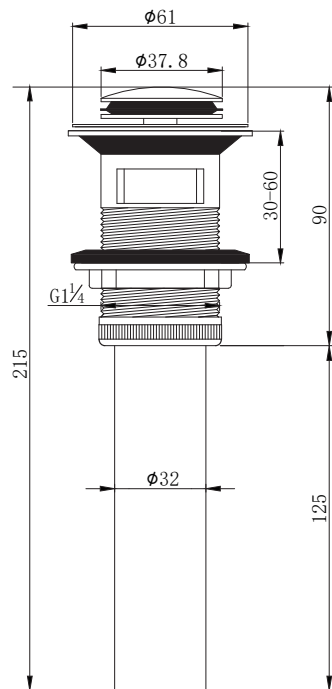

产品信息

卫浴五金

Basin Waste 台盆下水

| 型号 | 颜色 | W x H x D |
|----------|----|------------------|
| 903101-3 | 金色 | 61 x 215 x 61 mm |

| | |
|--------|----------------|
| 产品材质 | 黄铜+不锈钢 |
| 下水方式 | 小盖按压弹跳 |
| 溢水孔 | 带溢水孔 |
| 适合台盆孔径 | 41-51mm (G1 ¼) |
| 适合台盆厚度 | 30-60mm |
| 排水管尺寸 | 国标32mm排水管 |