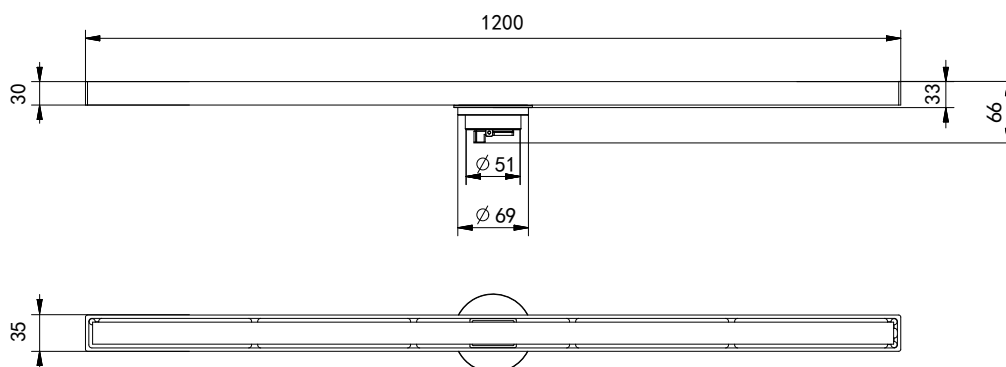

Floor Drain

线性地漏

Material: Stainless Steel

材质：不锈钢

型号	表面处理	W x H x D in mm
FPT194BHL-1200	枪黑色	1200 x 35 x 66

卫浴五金-清洁保养指导：

- 用柔软的纯棉布沾低浓度肥皂水擦拭产品表面，再用干净的棉布轻柔擦干表面，以保证表面光泽亮丽。
- 切勿使用含有漂白剂、磨损性或洗涤性的清洁剂，类似产品会损坏产品表面。