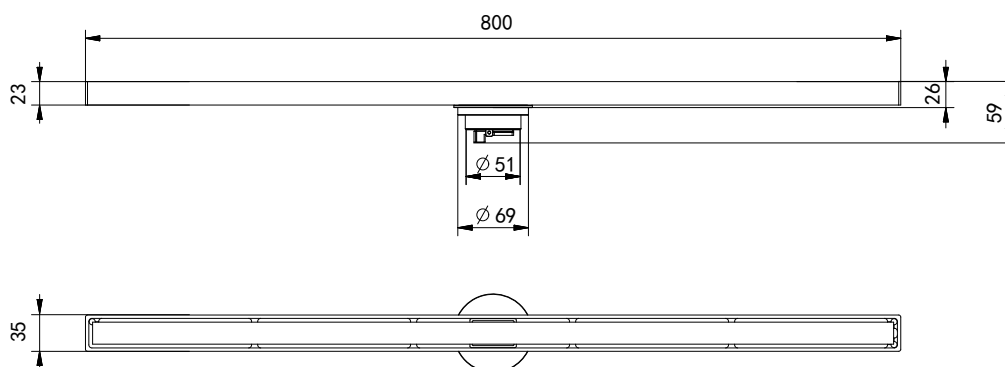

## Floor Drain

### 线性地漏

Material: Stainless Steel

材质：不锈钢

型号	表面处理	W x H x D in mm
FPT194BR-800	拉丝古铜	800 x 35 x 59