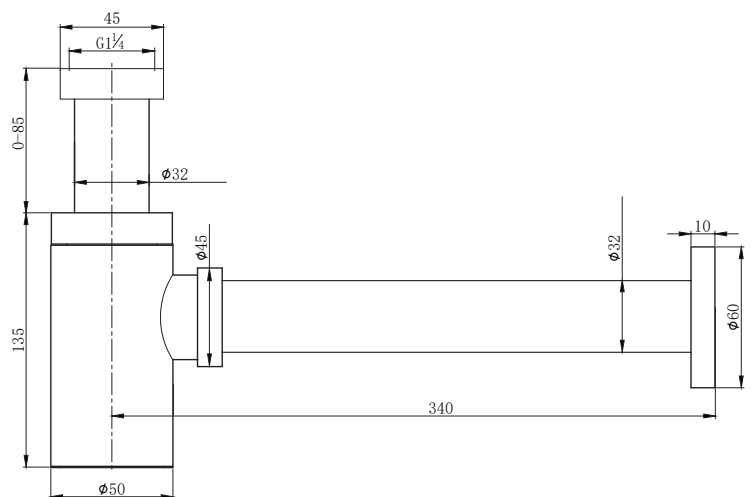

产品信息

卫浴五金

Bottle Traps P-trap P型台盆下水管

型号	颜色	W x H x D
904002-1	哑黑色	60 x 220 x 365 mm

产品材质	黄铜
下水方式	P型墙排下水
功能特点	防臭、防虫
是否可拆卸	底部清理口可拆卸
调节高度	0-85mm
排水管尺寸	国标32mm排水管

安装注意事项 Installation

- 1、自出货之日起，产品质保3年，在质保期内正常使用情况下，由于产品本身导致的故障问题。艾利秀将负责免费维修或调换配件，具体可向销售方咨询；
- 2、务必按照艾利秀官方说明书和安装视频要求进行安装，未按要求安装所造成的产品损坏，仅提供有偿维修服务；
- 3、安装完成后，如产品表面有随附的保护膜，请勿在大保洁前撕除。
- 4、切勿使用带有腐蚀性（强酸或强碱）的清洁剂以及粗糙带有研磨作用的抹布来清洁产品；
- 5、产品需要维修或更换时，请保留好维修前的外观照片，尽量用原包装将产品保护妥当并寄回，以免物流过程中产生磕碰，造成纠纷；