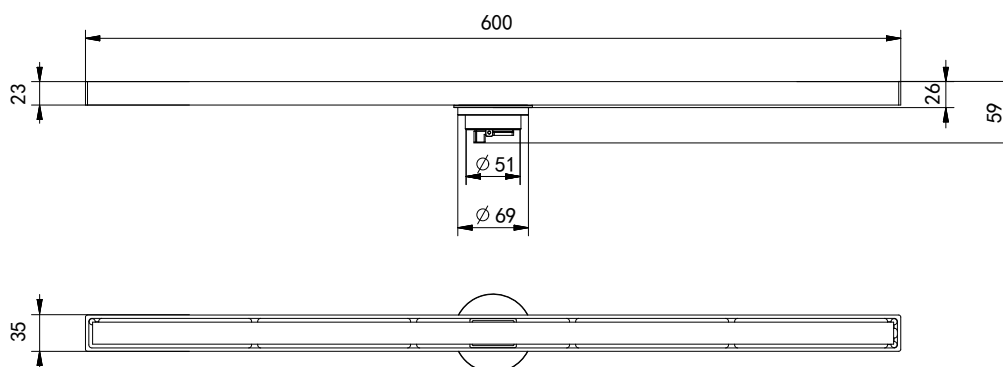

## Floor Drain

### 线性地漏

Material: Stainless Steel

材质：不锈钢

型号	表面处理	W x H x D in mm
FPT194BG-600	拉丝金	600 x 35 x 59